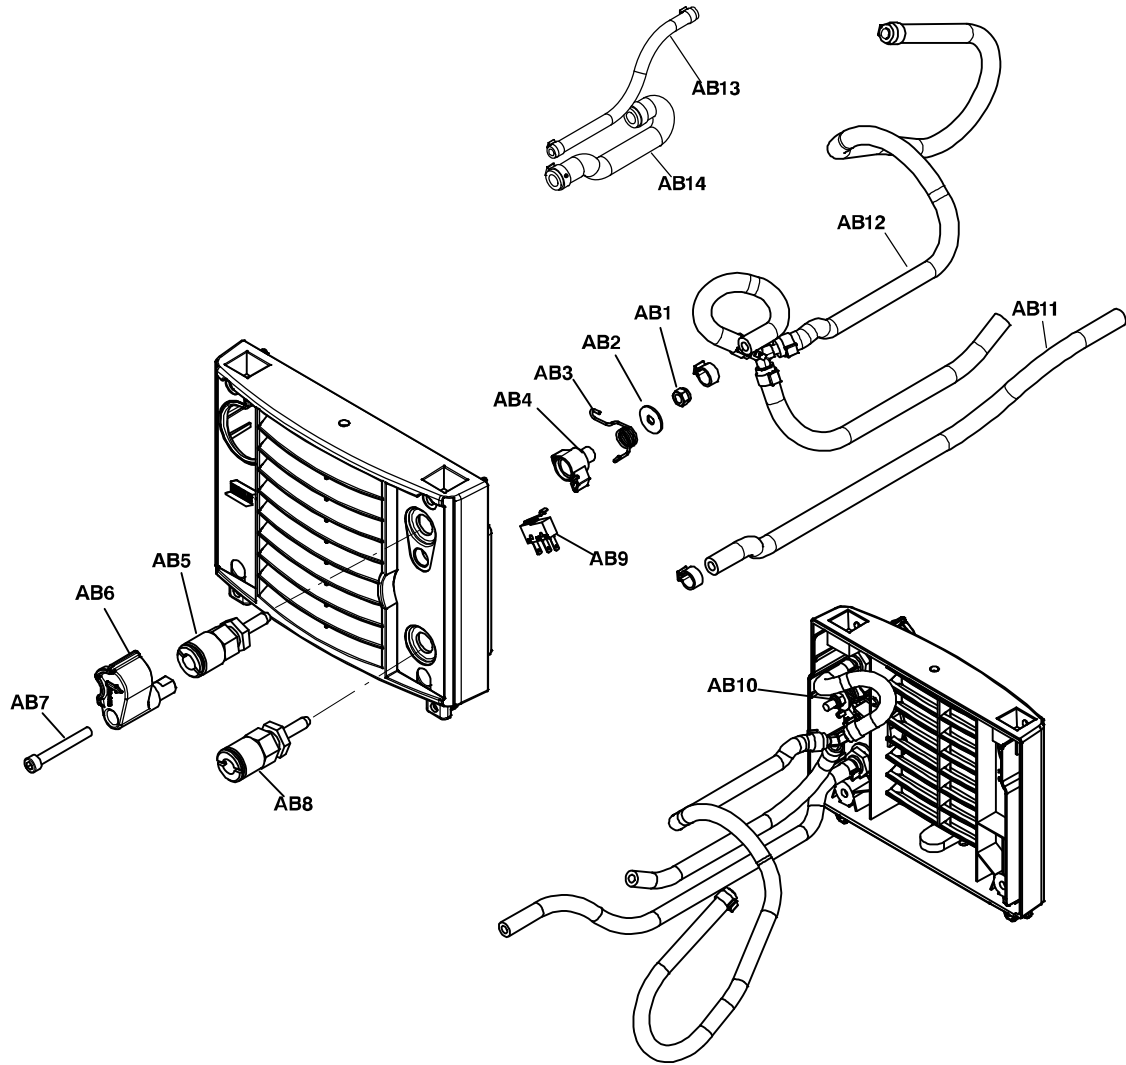

C = component designation in the circuit diagram

Item	Qty	Ordering no.	Denomination	Notes	C
AA1	1	0194 069 003	Rubber inlet	Ø 37mm hole	
AA2	1	0460 195 880	Tank	with connections	
AA3	1	0460 229 880	Pump with connections		5M1
AA4	1	0460 208 880	Cable set	pump, fan	
AA5	1	0365 539 001	Fan	without cables	5EV1
AA6	1	0460 120 001	Radiator		
AA7	1	0460 139 001	Rear panel		
AA8	4	0194 153 329	Screw	Remform Torx 5x16	
AA9	4	0192 790 102	Spacer	6.3mm, LCBS 4R	
AA10	1	0487 540 880	PC-board		5AP1
AA11	1	0460 206 880	Cable set		
AA12	2	0192 526 004	Sealing strip		
AA14	1	0460 199 880	Front complete		
AA15	1	0460 163 001	Base plate		
AA16	1	0460 187 002	Top panel	Right side panel included	
AA17	1	0460 186 002	Side panel	Left side	

CoolMini

C = component designation in the circuit diagram

Item	Qty	Ordering no.	Denomination	Notes	C
AB1	1	0190 735 314	Nut	M5	5S2
AB2	1	0193 104 002	Washer	D16/5x1	
AB3	1	0458 365 001	Spring		
AB4	1	0458 366 001	Water lock cam		
AB5	1	0365 803 015	Quick connector	Female, blue	
AB6	1	0458 368 001	Water lock outlet		
AB7	1	0192 238 337	Screw	M5x35	
AB8	1	0365 803 014	Quick connector	Female, red	
AB9	1	0194 245 001	Micro switch		
AB10	1		Nut	M3	
AB11	1	0460 370 880	Damper hose		
AB12	1	0460 370 880	Damper hose		
AB13	1	0456 496 001	Hose	Ø 9/5 PVC, red, to be ordered per metre	
AB14	1	0460 198 001	Hose		

SPARE PARTS SET

Item	Qty	Ordering no.	Denomination	Notes
AB50	1	0458 370 900	Water connection spare kit	Contains items AB1, AB2, AB3, AB4, AB6 and AB7

H

CoolMini

CoolMini

Tillbehör Tilbehør Tilbehør Lisävarusteet Accessories Zubehör
Accessoires Accessoires Accesorios Accessori Acessórios
Accessories Αξεσουάρ Дополнительные принадлежности Spotřební
díly Wyposażenie Tartozékok Aşınma parçaları Príslušenstvo Pribor
Lisaseadmed Piederumi Priedai 附件 Принадлежности Accesorii